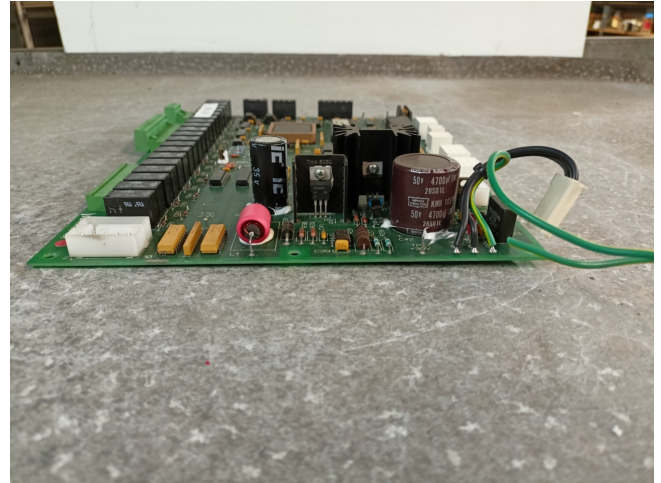

York 031-02050-001

Specifications

Brand	York
Type	031-02050-001
Specification	Module
Stock	1

Description

Used York 031-02050-001

Used York 031-02050-001 module / print. De-installed from a water chiller.